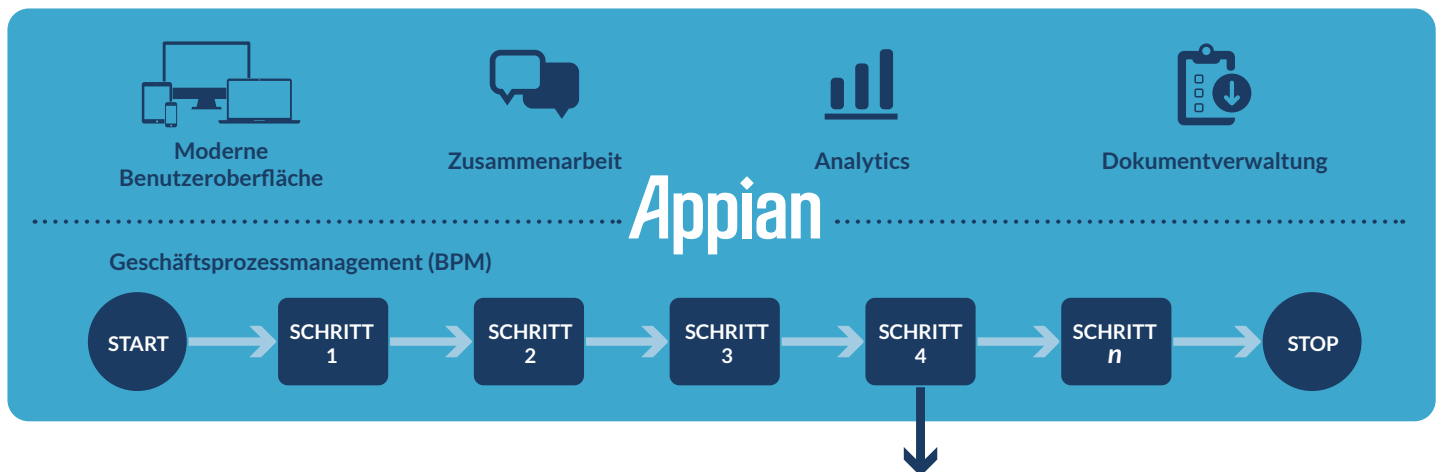

1 TRANSFORMIEREN SIE IHRE GESCHÄFTSABLÄUFE UND DAS KUNDENERLEBNIS, OHNE INVASIVE PROJEKTE INTEGRIEREN ZU MÜSSEN!